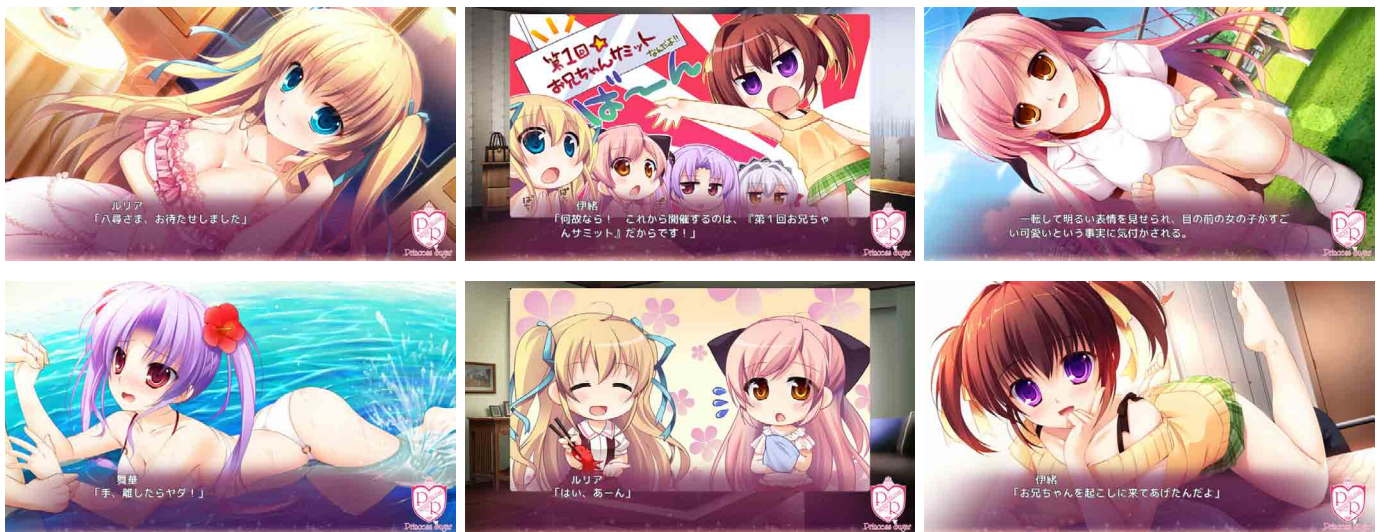

「同じ授業取ろうね？」などと嬉しそうに話す伊緒。ところが、新生活に想いを馳せ、新居に足を踏み入れたふたりは、誰もいないはずの自宅で豪華なドレスを着た女の子と出会う！

ふたりが混乱していると、

「家族として一緒に住ませて頂こうと思い、ここへ参りました」

と丁寧に挨拶してくる。なんでも彼女は、一国の姫であり、八尋の妹でもあるという。戸惑う八尋だったが、これを皮切りに次々と姫が押し掛けてきて、お姫様たちと同居生活を送ることに！？

●『姫様LOVEライフ!』配信記念キャンペーン

『姫様LOVEライフ!』配信を記念し、『禁断のギャルゲー』ストア内で本作をご購入されたお客様に、ご購入額の10%をポイントとして今だけプレゼント！

※「禁断のギャルゲー」は株式会社NTTドコモが提供する「dメニュー」、KDDI株式会社が提供する「auポータル」、ソフトバンク株式会社が提供する「スマートフォン版公式メニュー」にて、萌え系美少女恋愛アドベンチャーゲームを提供するゲームアプリ配信サイトです。

【ゲーム概要】

【スクリーンショット】

【アプリ概要】

コンテンツ名: 「姫様 LOVE ライフ!」

ジャンル: お姫様たちとのイチャラブ逆ご奉仕同居生活ADV

対象年齢: 全年齢

販売開始: 2016年5月2日(月)

価格: 1,620円(税込)