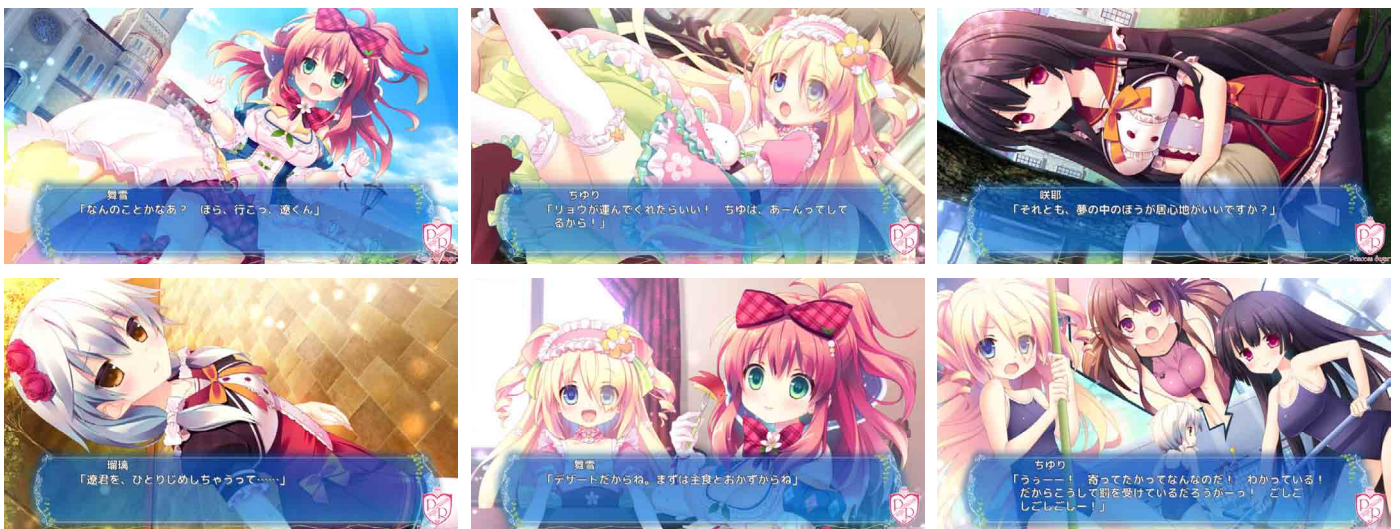

【スクリーンショット】